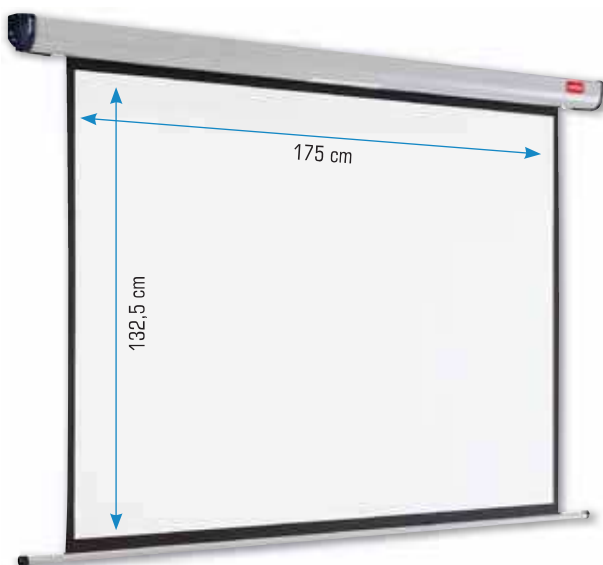

Wandprojectiescherm

Mat wit projectiedoek geschikt voor alle vormen van projectie. Zwarte achterzijde om doorschijnen te voorkomen. Metalen schermbehuizing met veermechanisme. Doek kan op iedere gewenste hoogte blijven hangen. Met bevestigingskit. Ft 175 x 132,5 cm

1902392

verp/1