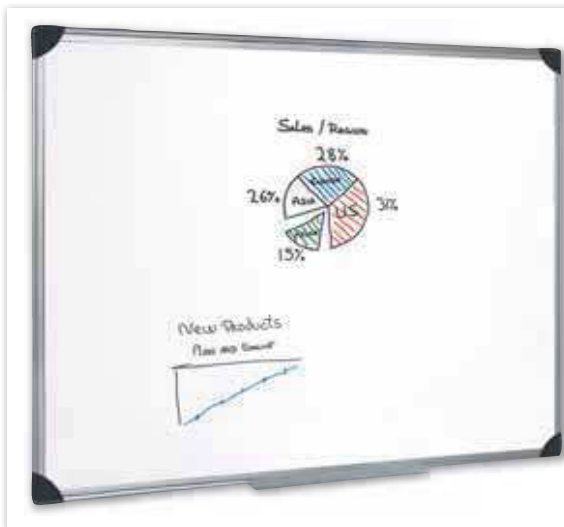

Magnetisch whiteboard

Kan zowel horizontaal als verticaal bevestigd worden. Omlijsting met aluminium profiel en hoekjes uit kunststof. Oppervlak gelakt staal. Geleverd met stiftenbakje en bevestigingsmateriaal. De borden zijn beschrijfbaar met whiteboarmarkers en droog te reinigen.

907878	ft 45 x 60 cm	verp/1	908459	ft 90 x 180 cm	verp/1
908116	ft 60 x 90 cm	verp/1	908467	ft 100 x 150 cm	verp/1
908441	ft 90 x 120 cm	verp/1	909315	ft 180 x 120 cm	verp/1